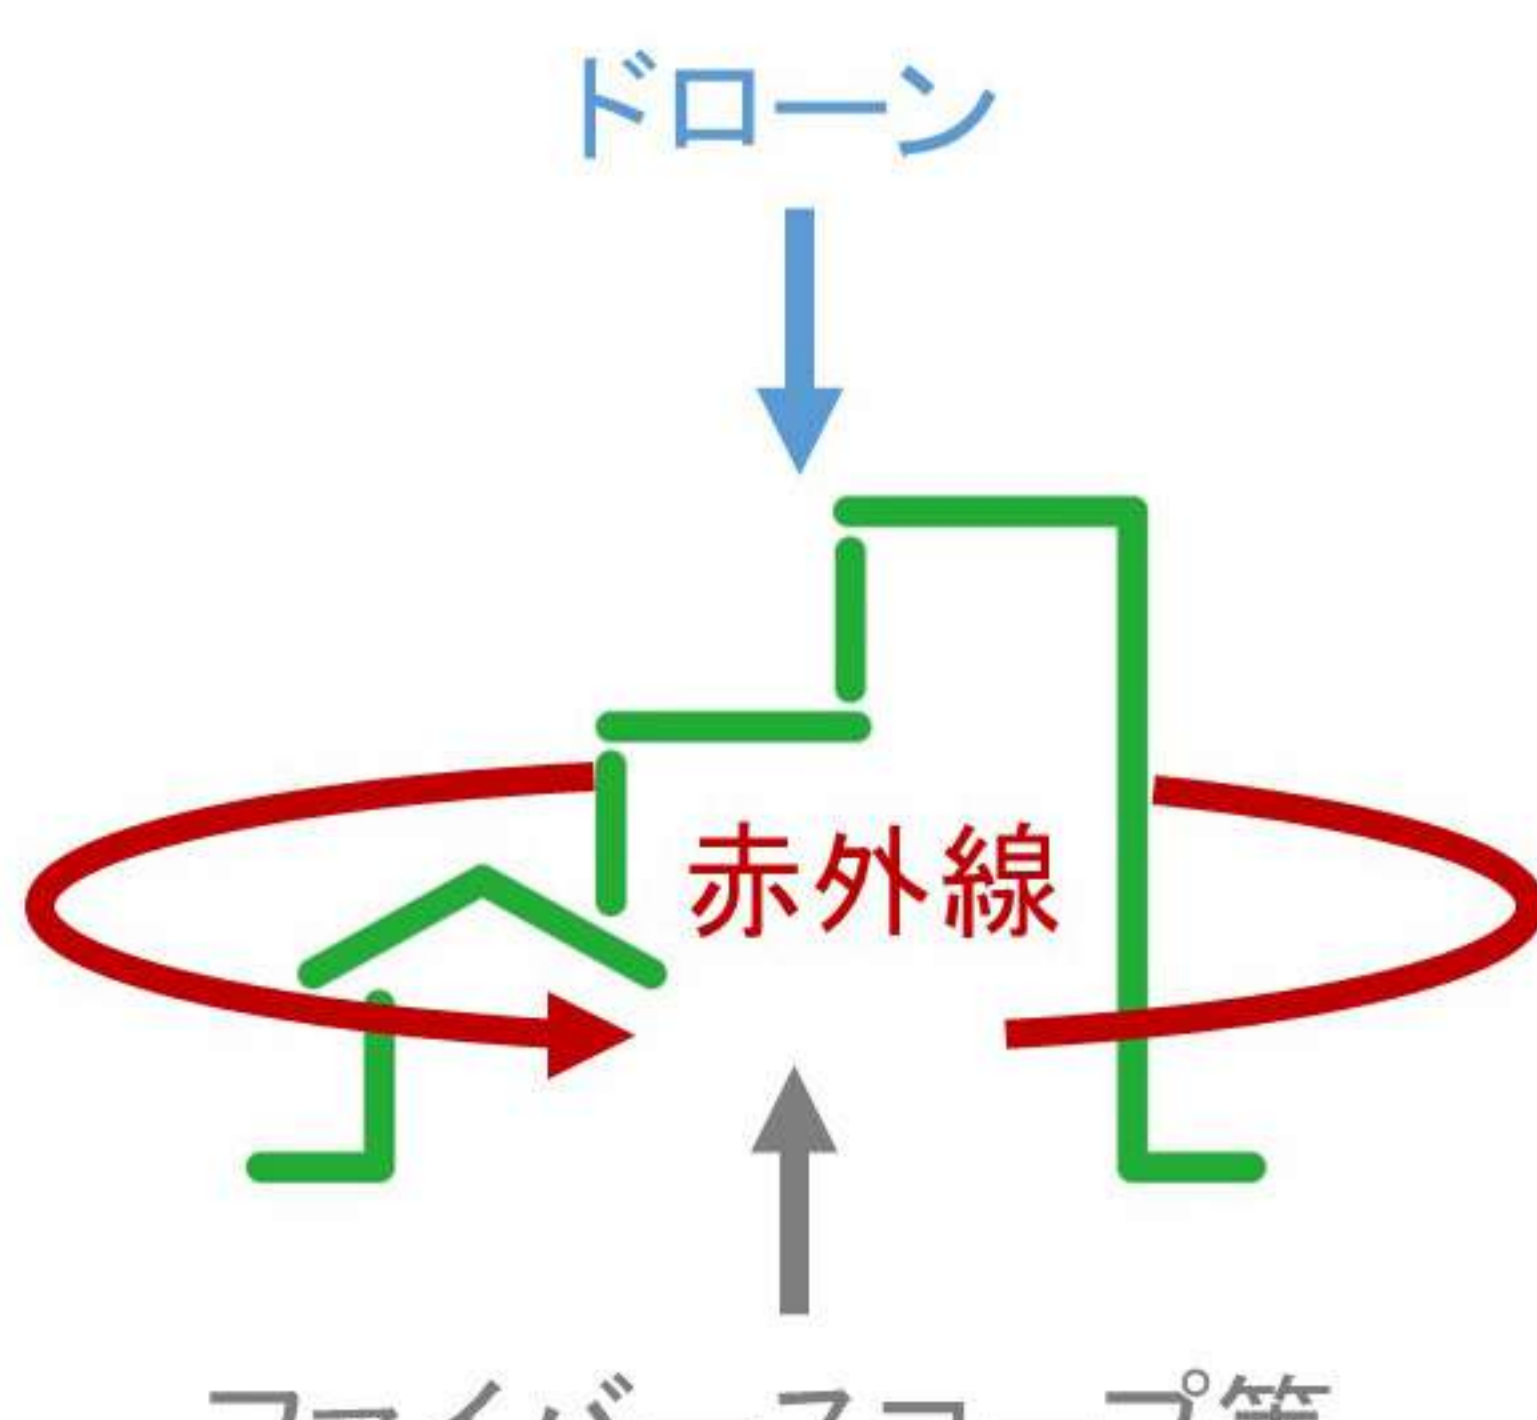

赤外線雨漏り診断で、 建物トラブルの原因を 「見える化」します。

赤外線を利用した雨漏り調査の
第三者機関です。

タテサポイメージ図

タテサポ事業モデル

SDGs推進宣言

- ① **ゴール**
関西圏唯一の赤外線を使用した雨漏り調査の第三者機関が、住み続けられるまちづくりとして全国で①専門的・②安心な建物調査・診断を目指します。
- ② **ゴールと自社活動**
当社では「雨漏り調査における建物のラジエーション」というビジョンを掲げております。
- ③ **ゴール達成に向けた具体的取組**
2025年までに、まずは関西圏における認知度向上の為、YouTubeなどの動画を活用した広報活動を行い、2030年までには全国に相談できる窓口（場所）を広げていきたいと考えております。

赤外線雨漏り診断とは

赤外線建物診断でできること

- 戸建て・賃貸住宅への浸水ルート特定
- マンションの外壁浮き・剝離箇所特定
- 学校・病院等の特殊建築物への定期報告診断
- 断熱効果・気密性を視覚化

【当社の赤外線解決実績】

- 赤外線雨漏れ診断調査（戸建、マンション、ビル、商業施設、公共施設、他多数）
- 赤外線漏水調査（戸建、マンション、ビル、商業施設、公共施設、他多数）
- 赤外線外壁浮き劣化調査（ビル、マンション、公共施設、工場、プラント等多数）
- 赤外線ドローン外壁調査
- 赤外線ドローン防水不具合調査
- 赤外線ドローン漏水調査
- 赤外線芝生育成部位調査
- 赤外線断熱効果検証試験調査
- 赤外線及び経路結露診断
- 赤外線プラント設備劣化診断
- 赤外線プラント結露漏水調査
- 赤外線プラント電気ブレーカー調査
- 赤外線集電設備負荷異常調査
- 赤外線プラントパイプ劣化及び負荷調査
- 赤外線断熱調査
- 赤外線太陽光発電劣化調査
- 他多数