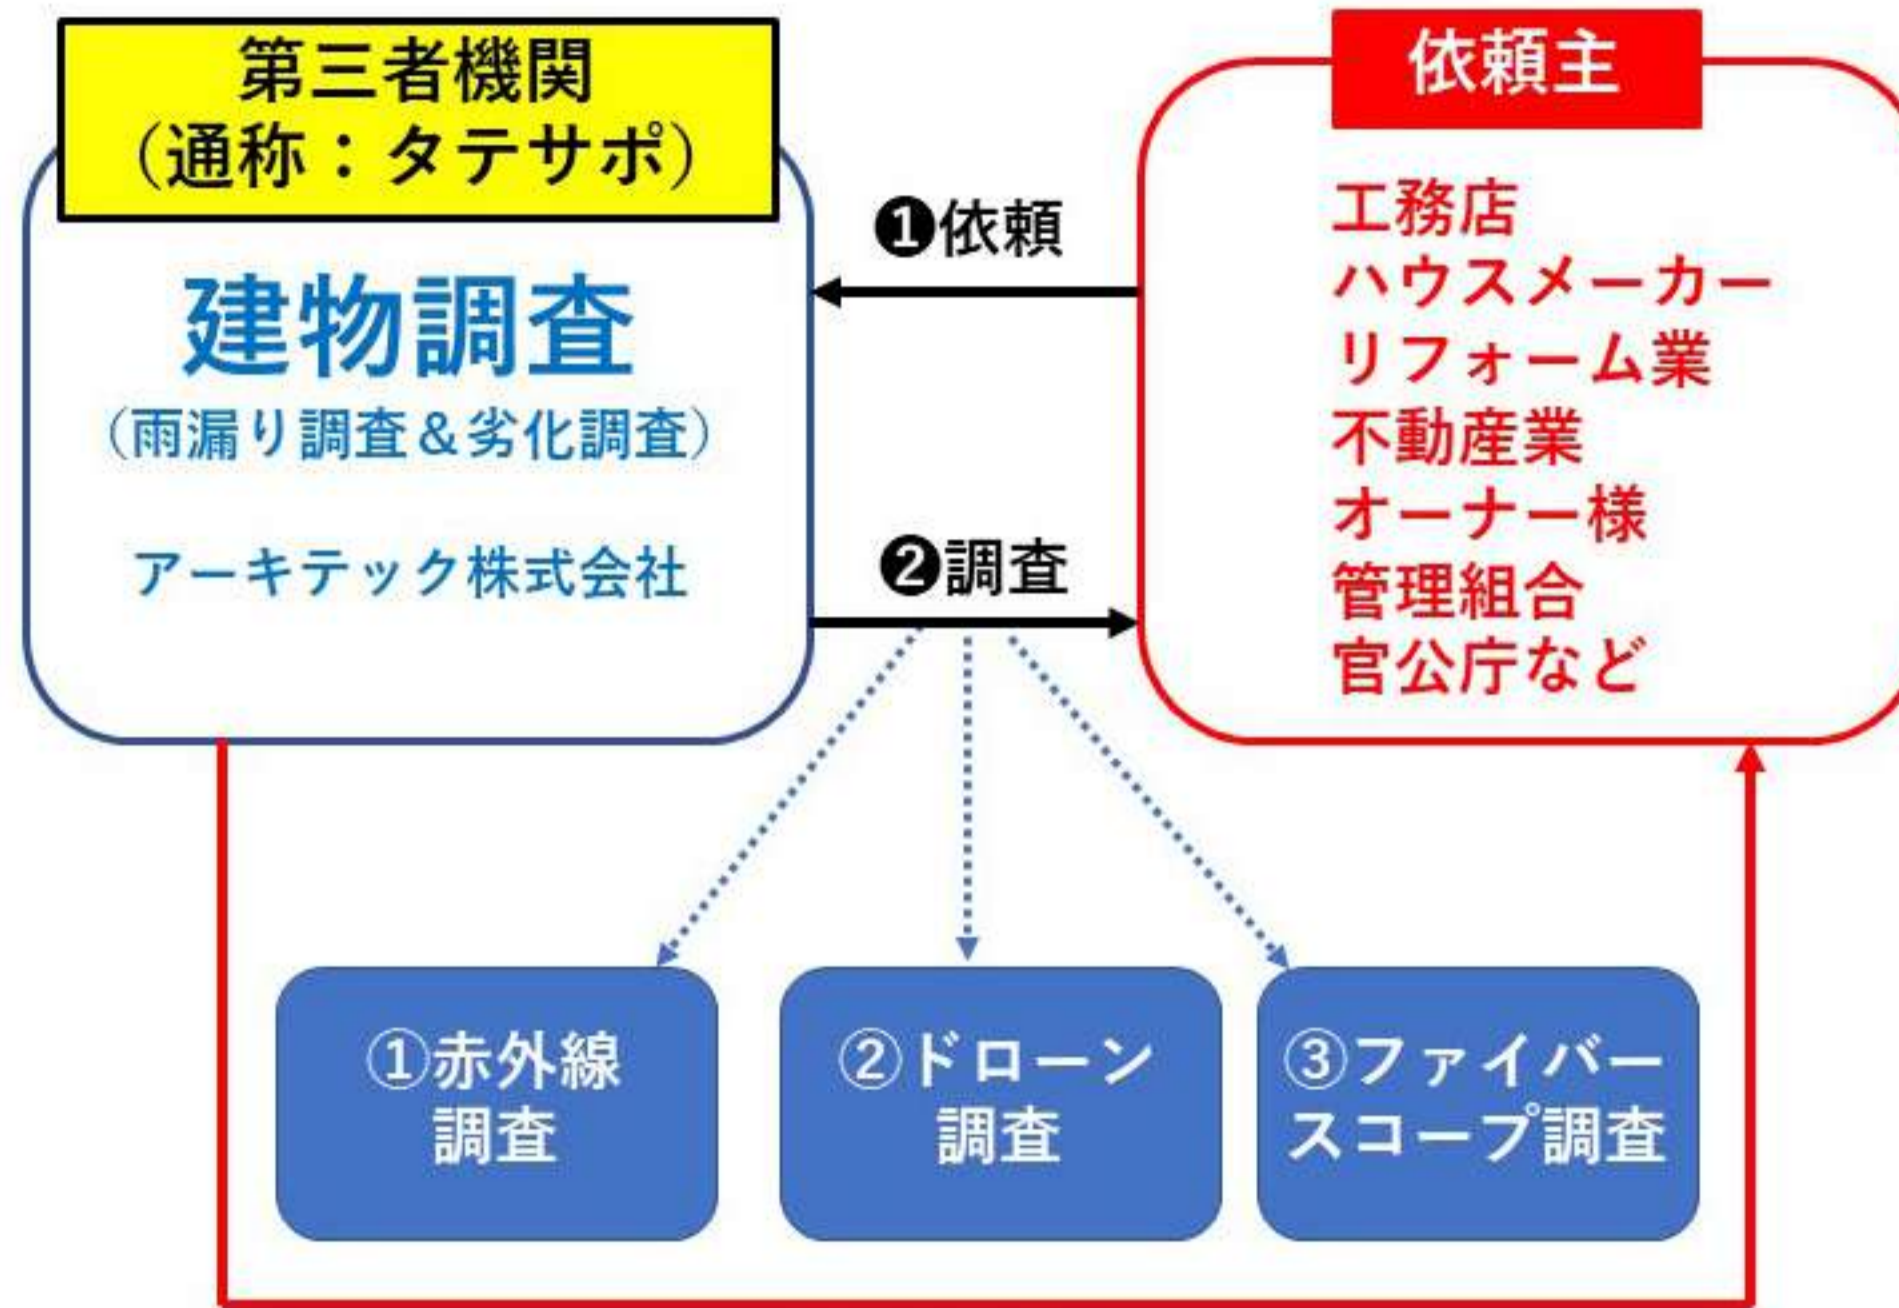

赤外線雨漏り診断で、 建物トラブルの原因を 「見える化」します。

赤外線を利用した雨漏り調査の
第三者機関です。

タテサポイメージ図

タテサポ事業モデル

SDGs推進宣言

- ① **ゴール**
関西圏唯一の赤外線を使用した雨漏り調査の第三者機関が、住み続けられるまちづくりとして全国で①専門的・②安心な建物調査・診断を目指します。
- ② **ゴールと自社活動**
当社では「雨漏り調査における建物のラジエーション」というビジョンを掲げております。
- ③ **ゴール達成に向けた具体的取組**
2025年までに、まずは関西圏における認知度向上の為、YouTubeなどの動画を活用した広報活動を行い、2030年までには全国に相談できる窓口（場所）を広げていきたいと考えております。

赤外線雨漏り診断とは

赤外線建物診断でできること

- 戸建て・賃貸住宅への浸水ルート特定
- マンションの外壁浮き・剝離箇所特定
- 学校・病院等の特殊建築物への定期報告診断
- 断熱効果・気密性を視覚化

【当社の赤外線解決実績】

- 赤外線雨漏れ診断調査（戸建、マンション、ビル、商業施設、公共施設、他多数）
- 赤外線漏水調査（戸建、マンション、ビル、商業施設、公共施設、他多数）
- 赤外線外壁浮き劣化調査（ビル、マンション、公共施設、工場、プラント等多数）
- 赤外線ドローン外壁調査
- 赤外線ドローン防水不具合調査
- 赤外線ドローン漏水調査
- 赤外線芝生育成部位調査
- 赤外線断熱効果検証試験調査
- 赤外線及び経路結露診断
- 赤外線プラント設備劣化診断
- 赤外線プラント結露漏水調査
- 赤外線プラント電気ブレーカー調査
- 赤外線集電設備負荷異常調査
- 赤外線プラントパイプ劣化及び負荷調査
- 赤外線断熱調査
- 赤外線太陽光発電劣化調査
- 他多数

赤外線建物診断の第三者機関

当社は赤外線サーモグラフィカメラを用いた建物調査のパイオニアとしての信頼のある調査技術をゼロから生み出してまいりました。

開発途中には色々な不具合や困難に何度も遭遇し、都度最適な方法や解析方法を創意工夫して参りました。

その為、当社の赤外線調査の技術は、通常の赤外線サーモグラフィを用いて色相変化での調査だけでなく、より科学的な根拠を算出し、過去の膨大なデータと比較することで、外壁の故障箇所や、水分の浸入箇所を推測出来る様になっています。